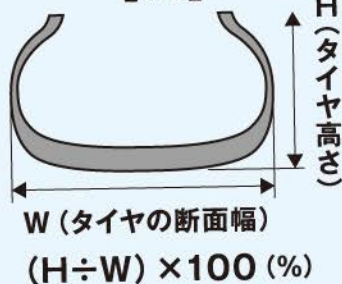

車の豆知識

くるまめちしま

タイヤの
サイズは

横にアリ!

195

タイヤ幅
[mm]

65

扁平率
[%]

15

リム径
[インチ]

愛車のタイヤサイズを知ろう!!