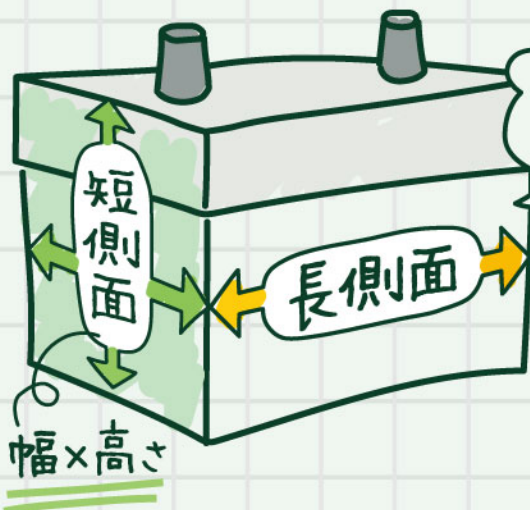

知っておきたい

バッテリーのこと

一般車用

55 B 24 L

性能ランク
(大きいほど
高性能)

バッテリーの
短側面
のサイズ

バッテリーの
長側面
の長さ

端子の位置
(LeftかRight)

アイドリング
ストップ車

M-55 (R)

バッテリーの
短側面のサイズ

性能ランク

端子の位置
(Lの表示なし)

どちらも車の大きさの
確認が必要

適合商品のご相談は
スタッフまで